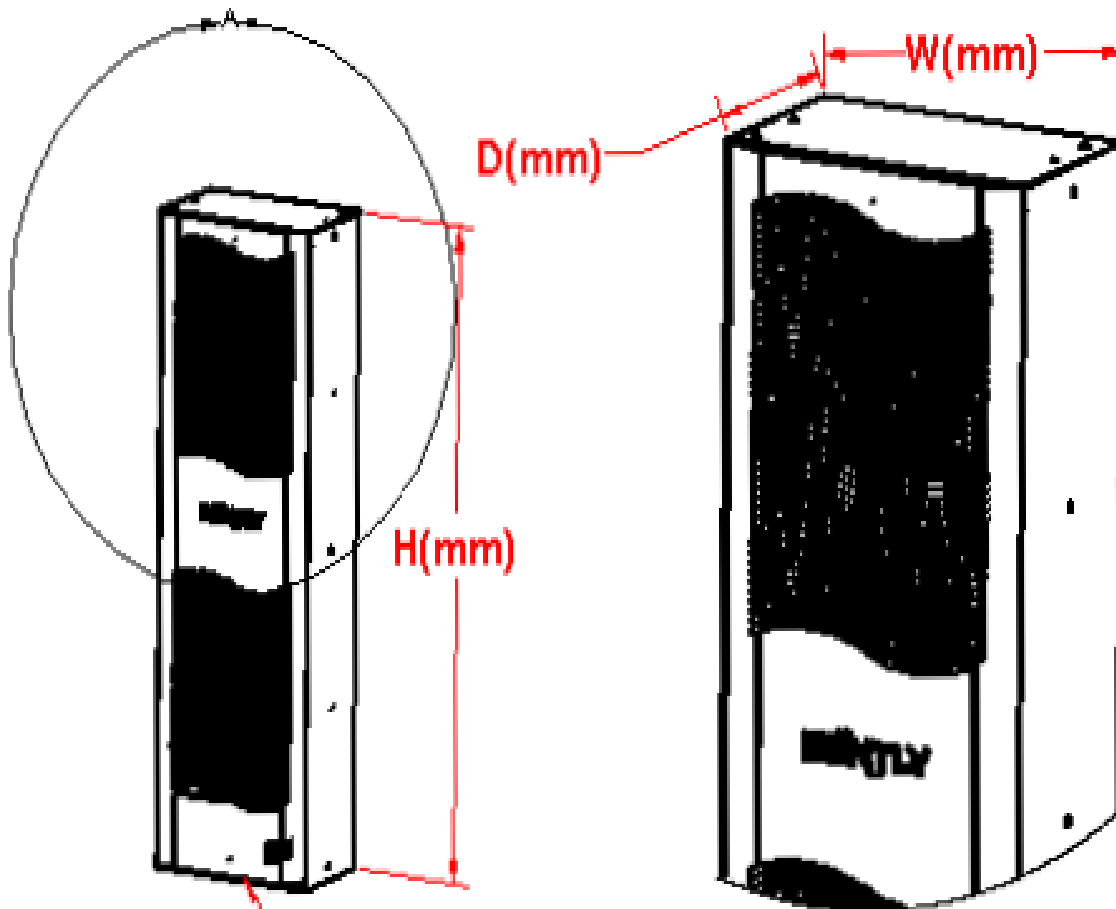

## BSI Enclosure Air Conditioner

Model	BSI 500	BSI 700	BSI 1000	BSI 2000	BSI 3000	BSI 4000
H×W×D (mm)	555×300×190	700×300×200	850×400×225	1100×405×240	1250×460×240	1400×460×270

www.bentlyco.ir

**BSI ENCLOSURE AIR CONDITIONER**